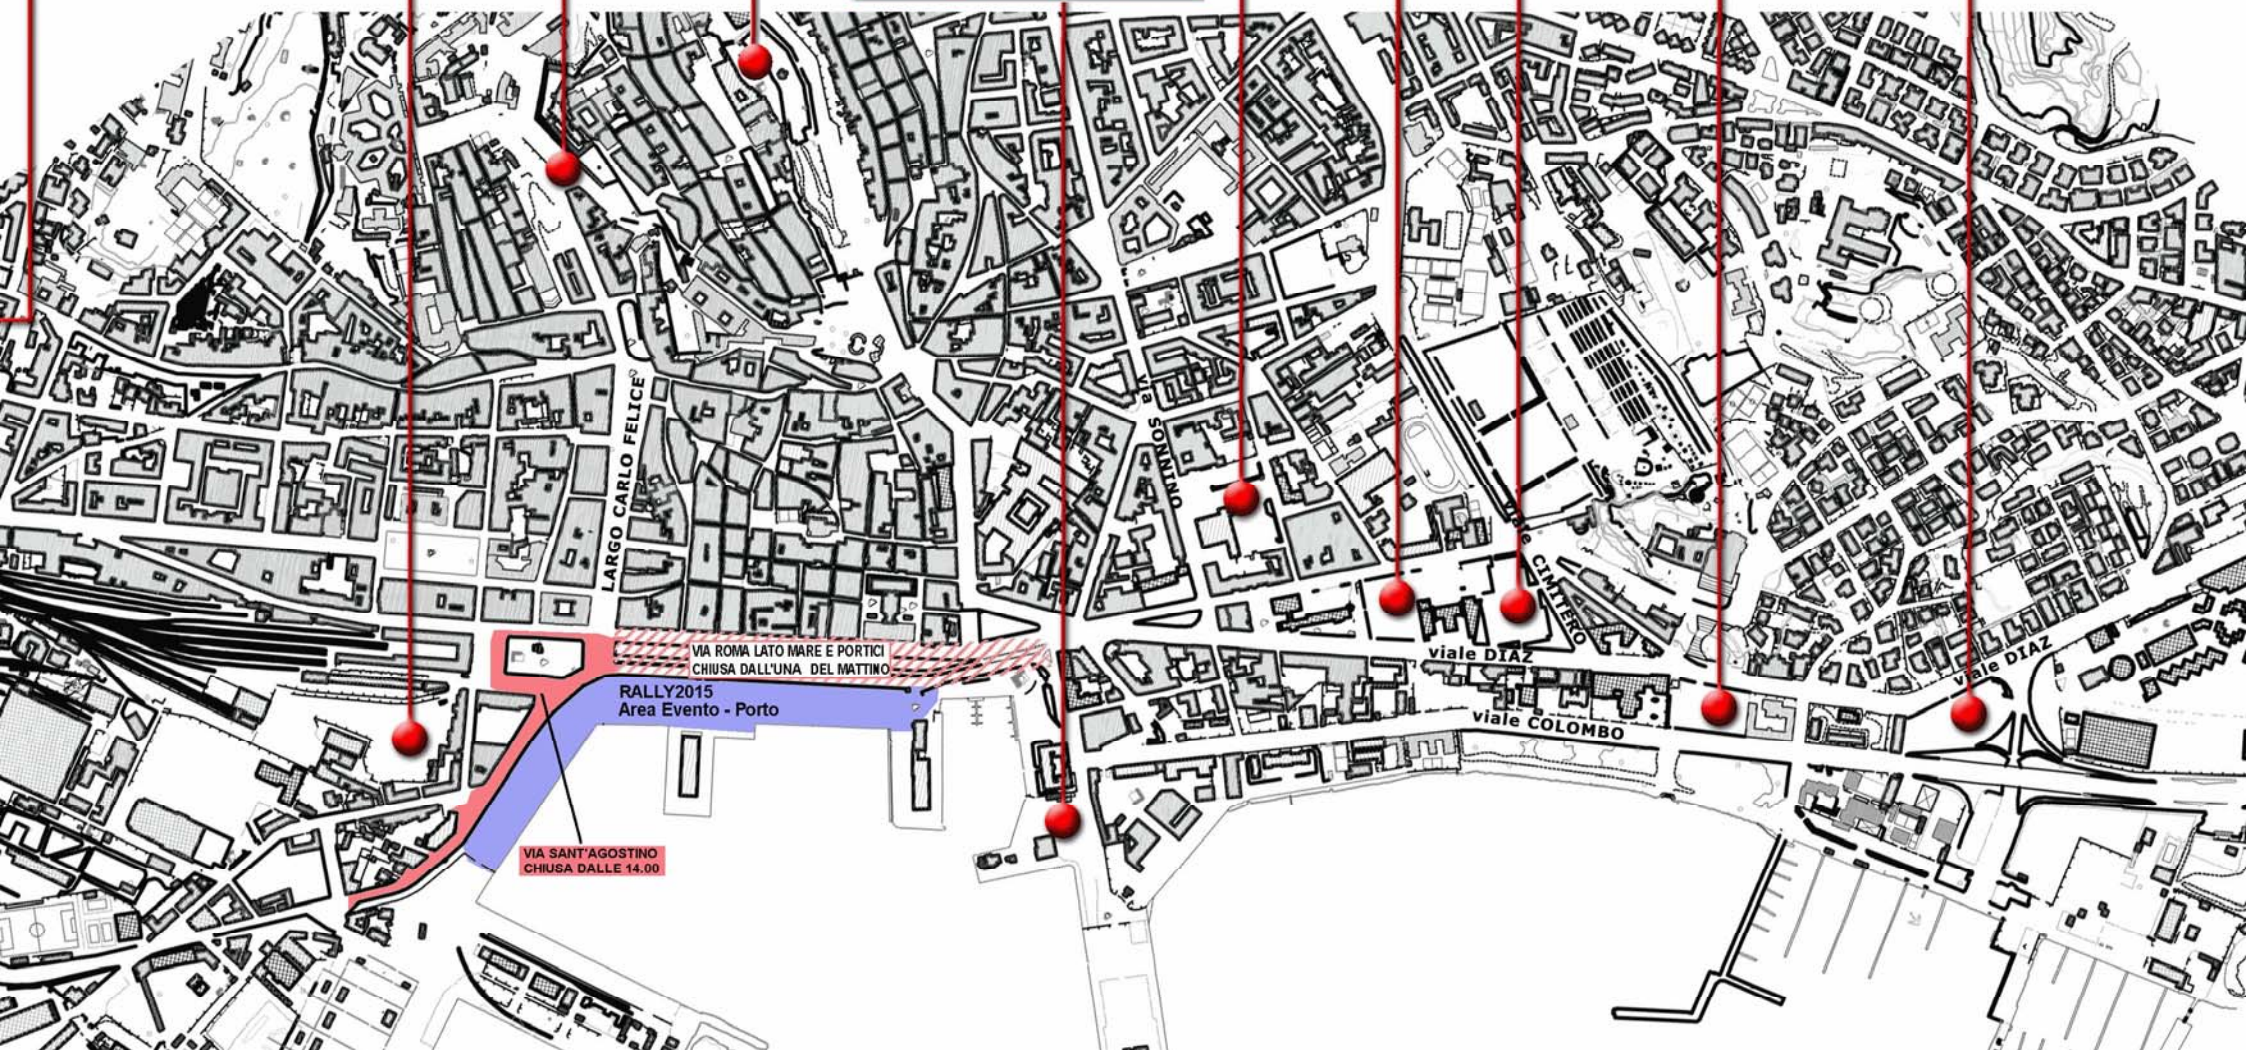

RALLY SARDEGNA

AREE DI PARCHEGGIO CONSIGLIATE

CTM spa

p.zza SORCINELLI
fronte RAS
(300 posti)

BANCO DI SARDEGNA
(250 posti)

CAMINO NUOVO
(200 posti)

DE GASPERI
(350 posti)

P.ZZA DEI CENTOMILA
(220 posti)

STAZIONE FS
(650 posti)

REGINA ELENA
(350 posti)

DE GASPERI
(350 posti)

CIS
(350 posti)

FIERA
(350 posti)

MOLO ICHNUSA
(90 posti)

VIA ROMA LATO MARE E PORTICI
CHIUSA DALL'UNA DEL MATTINO

RALLY2015
Area Evento - Porto

VIA SANT'AGOSTINO
CHIUSA DALLE 14.00