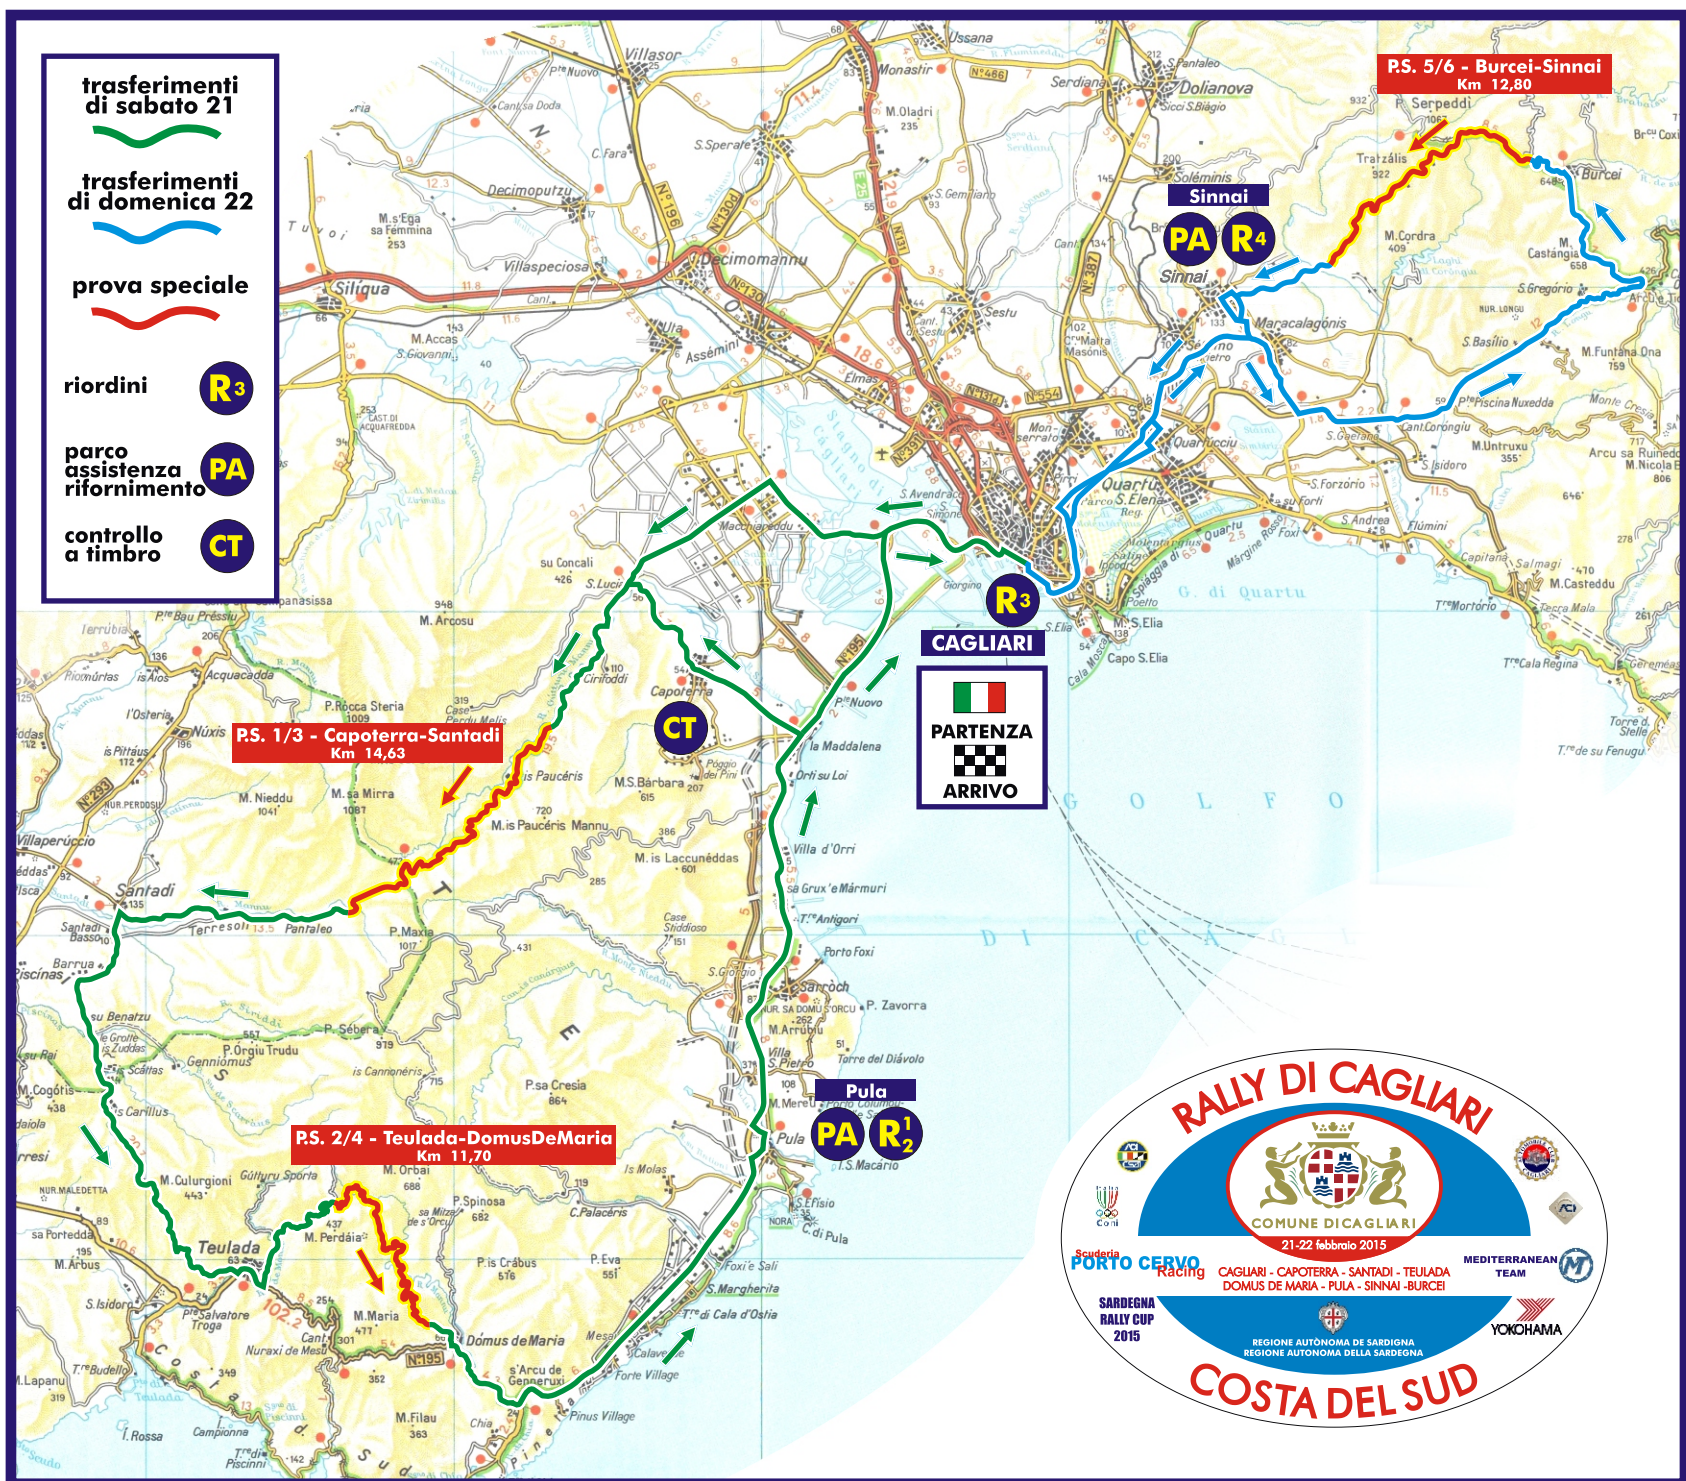

trasferimenti di sabato 21

trasferimenti di domenica 22

prova speciale

riordini **R3**

parco assistenza rifornimento **PA**

controllo a timbro **CT**

P.S. 5/6 - Burcei-Sinnai
Km 12,80

Sinnai
PA R4

R3

CAGLIARI

PARTENZA

ARRIVO

P.S. 1/3 - Capoterra-Santadi
Km 14,63

CT

P.S. 2/4 - Teulada-DomusDeMaria
Km 11,70

Pula
PA R2

RALLY DI CAGLIARI

21-22 febbraio 2015

Scuderia
PORTO CERVO
Racing

CAGLIARI - CAPOTERRA - SANTADI - TEULADA
DOMUS DE MARIA - PULA - SINNAI - BURCEI

MEDITERRANEAN
TEAM

SARDEGNA
RALLY CUP
2015

YOKOHAMA

COSTA DEL SUD